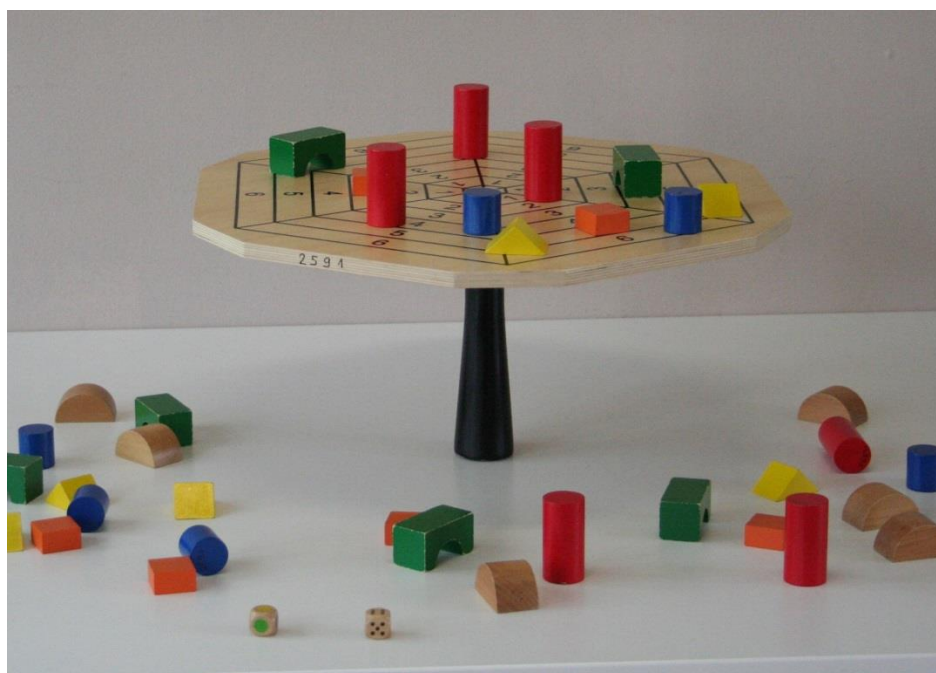

Balancinikum

Nombre de joueurs : 2 et +

Age : dès 4 ans

Dimensions : 45 x 45 x 22 cm

Prix de location : 2.- CHF

En quelques mots

Déposer l'une après l'autre des pièces en bois sur le plateau sans faire tomber la planche d'équilibre ni les pièces.